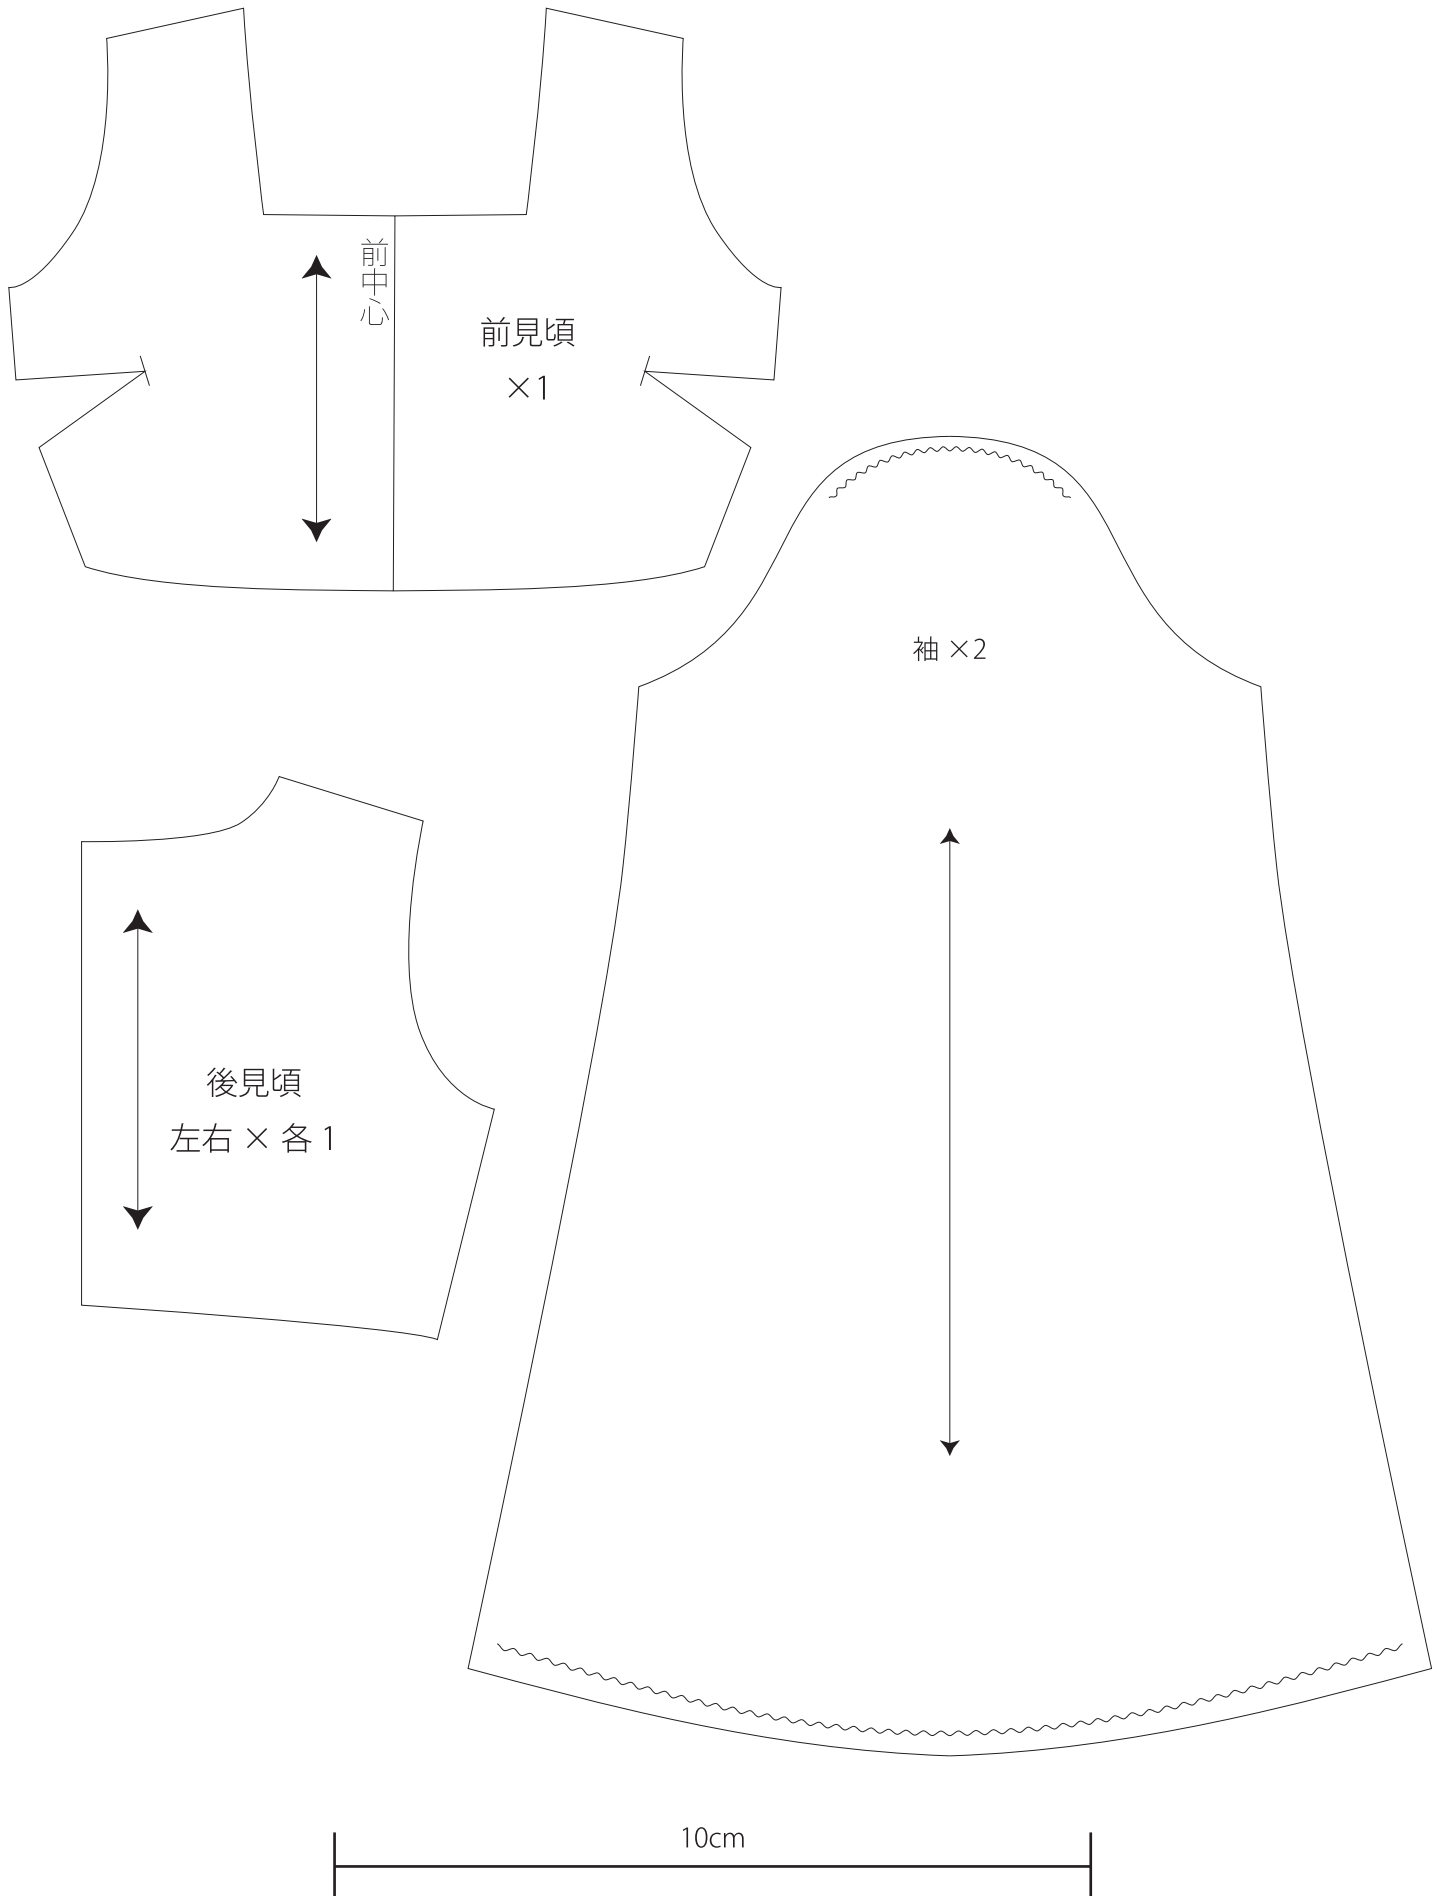

PARABO40cm ボディ用 ワンピース No.1

*型紙には縫い代が含まれていません。縫い代をつけて型紙を作り、布を裁断してください。

PARABO40cm ボディ用 ワンピース No.2

*型紙には縫い代が含まれていません。縫い代をつけて型紙を作り、布を裁断してください。