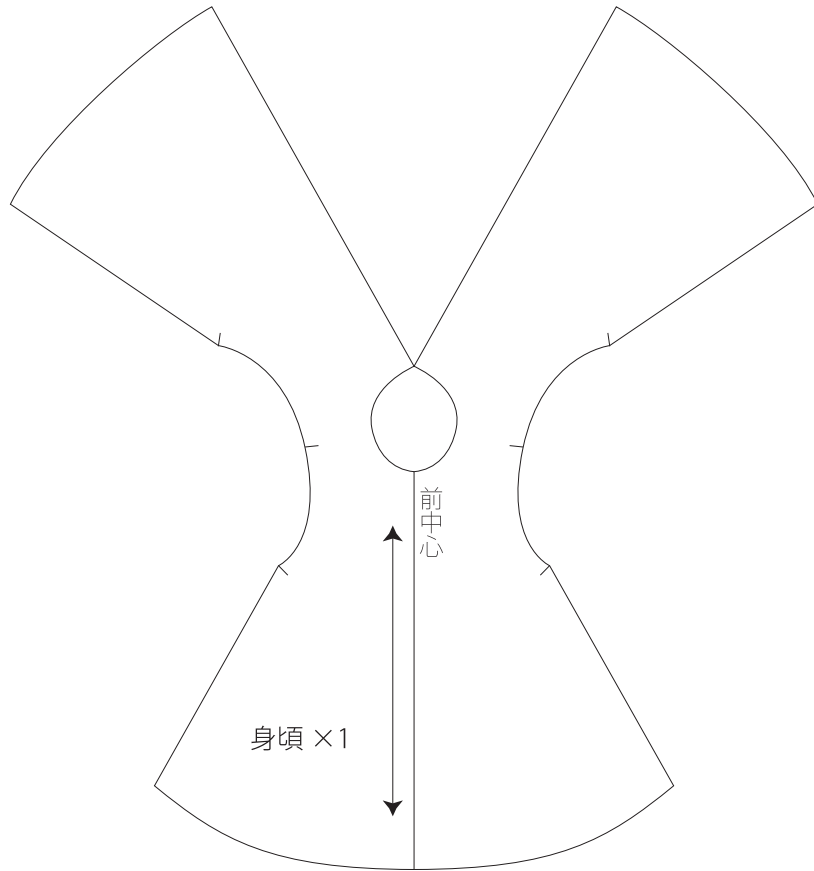

オビツ 11cm ボディ用 ワンピース

*型紙には縫い代が含まれていません。縫い代をつけて型紙を作り、布を裁断してください。

袖カフス × 2